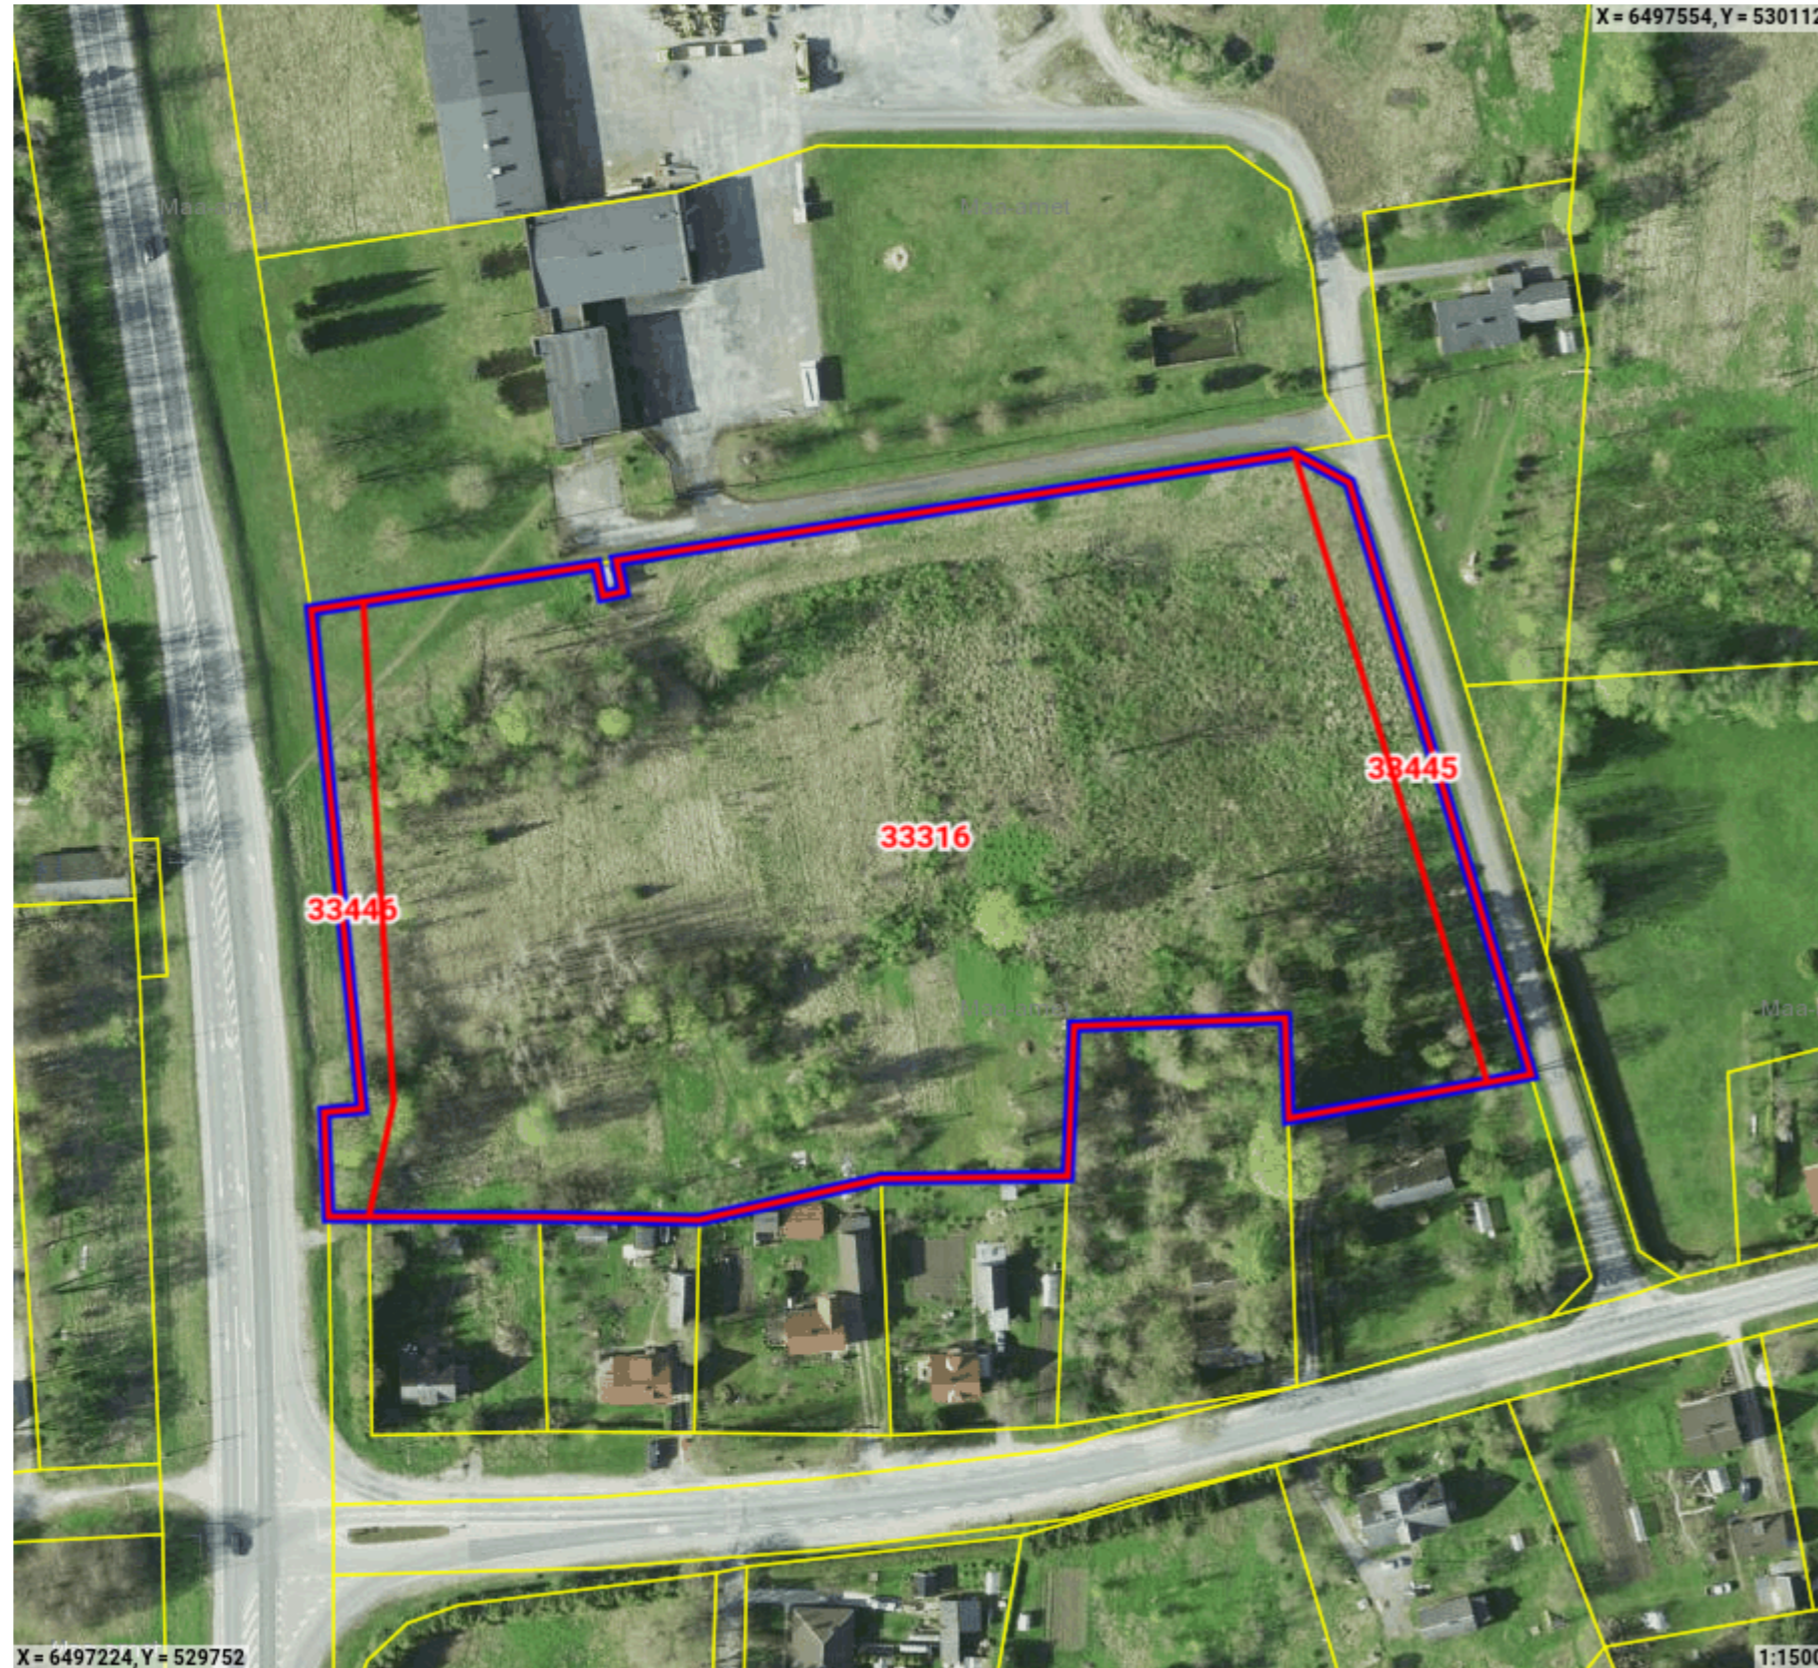

Maatoiming nr: 2024121210186

Legend

- Registreeritud KÜ
- Originaal piirjoon
- Muudetud piirjoon

Katastriüksuse id: 33445

ligikaudne maksustamishind: -

Katastriüksuse id: 33446

ligikaudne maksustamishind: -

Katastriüksuse id: 33316

ligikaudne maksustamishind: -